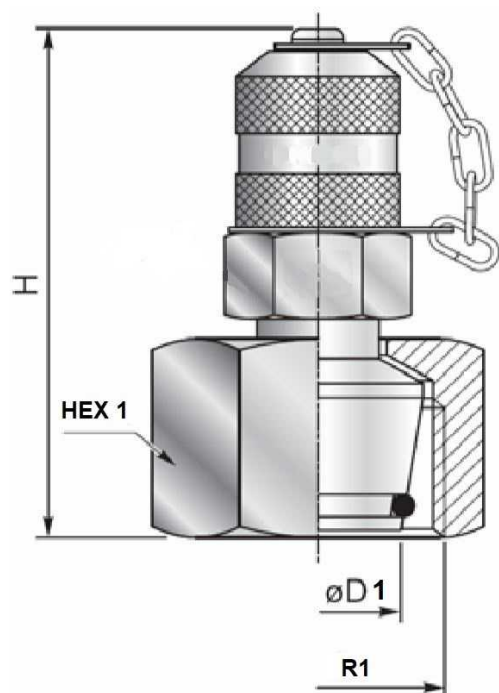

Racores de control

Racores de Control

Racores de control TLM con capuchón metálico

Rosca de la toma de control: M16x2

Artículo	ØD1	Serie	R1	HEX 1	H
Z MPR TLM 6L	6	L	M12x1.5	14	54
Z MPR TLM 8L	8	L	M14x1.5	17	54
Z MPR TLM 10L	10	L	M16x1.5	19	59
Z MPR TLM 12L	12	L	M18x1.5	22	59
Z MPR TLM 15L	15	L	M22x1.5	27	59
Z MPR TLM 6S	6	S	M14x1.5	17	54
Z MPR TLM 8S	8	S	M16x1.5	19	54
Z MPR TLM 10S	10	S	M18x1.5	22	59
Z MPR TLM 12S	12	S	M20x1.5	24	59